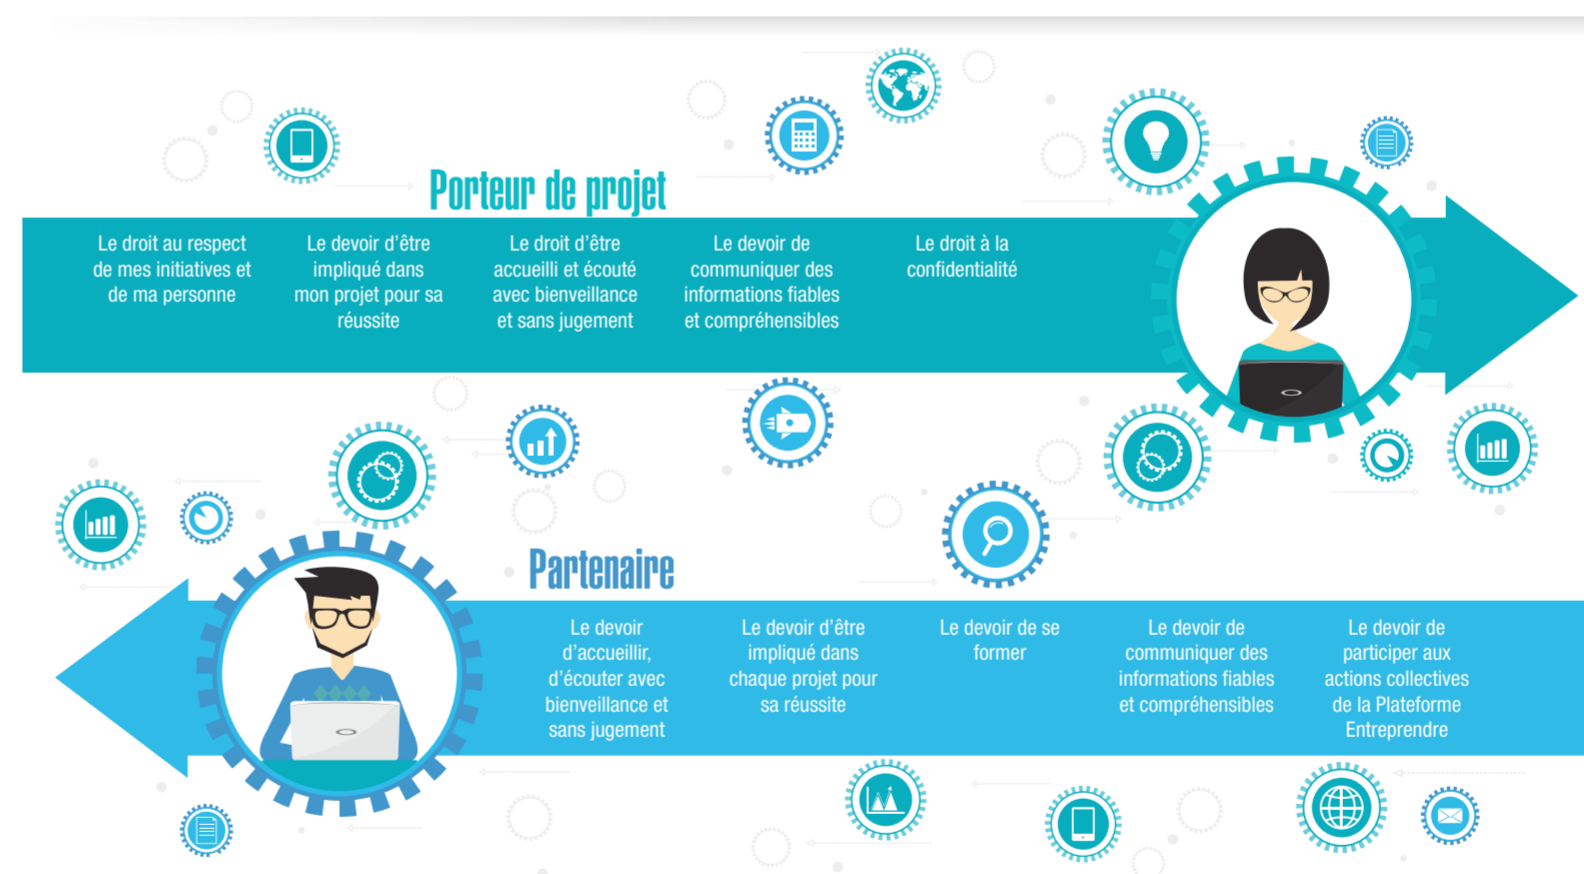

PLATEFORME ENTREPRENDRE

LA RAISON D'ÊTRE DE LA PLATEFORME ENTREPRENDRE

Elle est le point de convergence des porteurs de projets et des partenaires de l'accompagnement en vue de développer le territoire de la Communauté d'Agglomération Royan Atlantique.

Elle vise à faire de l'agglomération, une destination attractive et reconnue.

UNE CHARTE POUR LA PLATEFORME ENTREPRENDRE

Elle précise les valeurs communes et les droits/devoirs pour chaque acteur. Cette charte définit les principes pour une vision partagée des interactions dans le cadre des services de la Plateforme Entreprendre.

QUI EST CONCERNÉ PAR CETTE CHARTE ?

Elle concerne les porteurs de projets individuels ou collectifs, et les partenaires qui participent à la Plateforme Entreprendre.